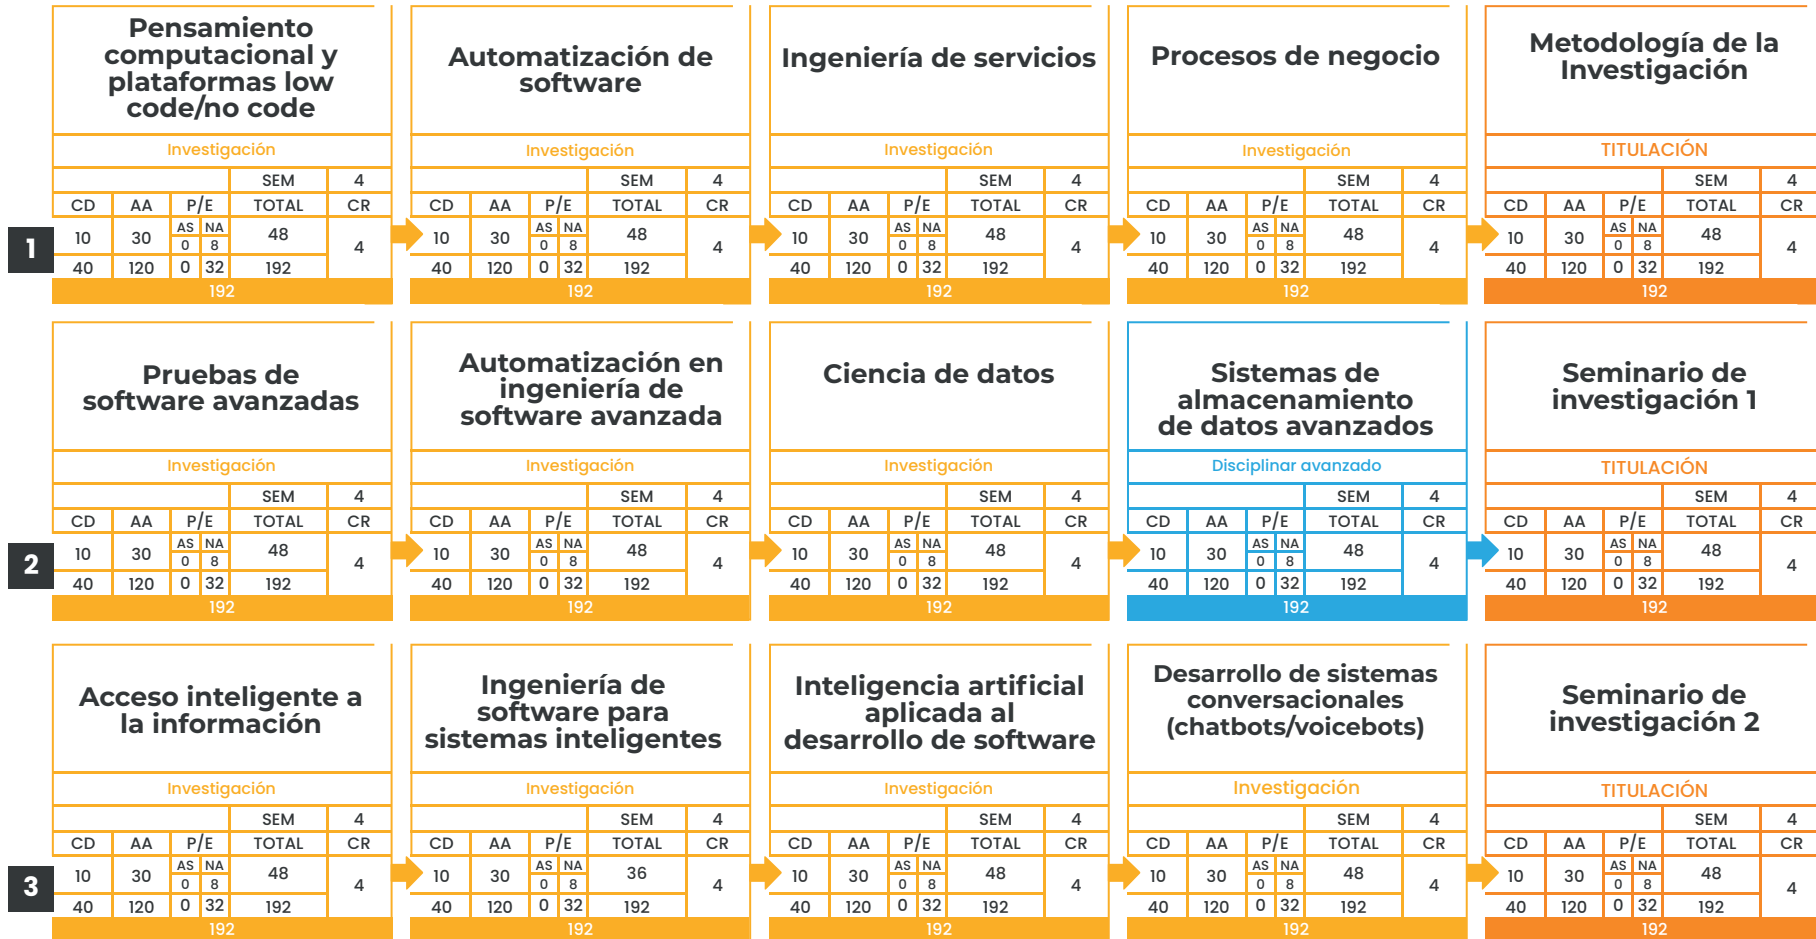

MALLA CURRICULAR

UNIDAD DE ORGANIZACIÓN DEL APRENDIZAJE	CD	AA	P/E		TOTAL HORAS	%	MÓDULOS	CRED.
			AS	NA				
DISCIPLINAR AVANZADO	40	120	0	32	192	7%	1	4
INVESTIGACIÓN	440	1320	0	352	192	73%	11	44
UNIDAD DE TITULACIÓN	120	360	0	96	576	20%	3	12
TOTAL	600	1800	0	480	2880	100%	15	60

PAO 1			
CD	200	960	
AA	600		
P/E	AS		0
	NA		160
CRÉDITOS	20		
SEMANAS	20		

PAO 2			
CD	200	960	
AA	600		
APE	AS		0
	NA		160
CRÉDITOS	20		
SEMANAS	20		