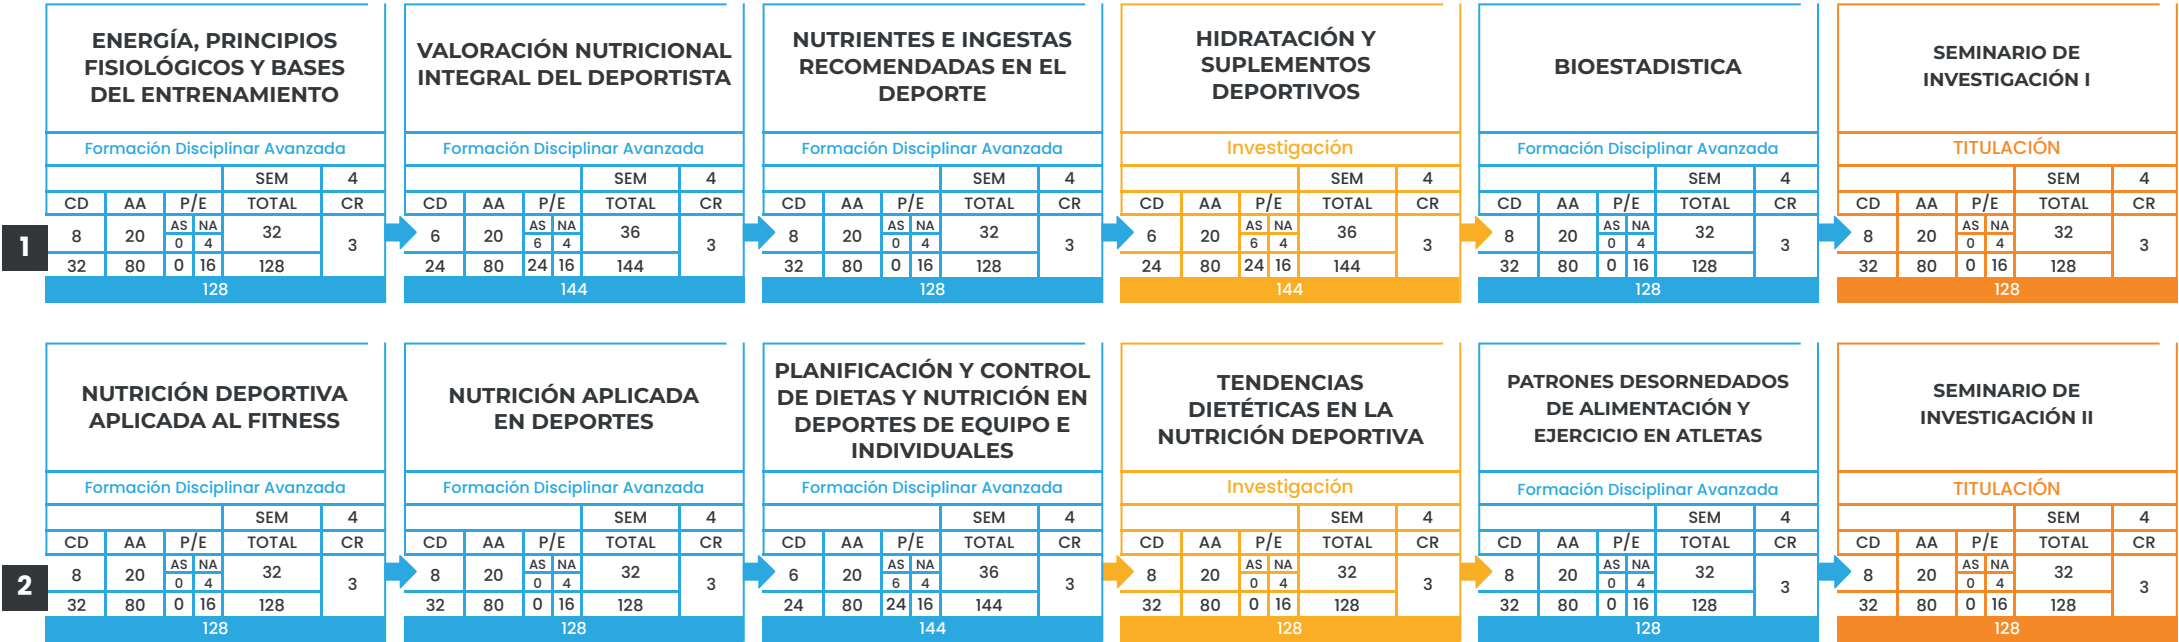

### MALLA CURRICULAR

UNIDAD DE ORGANIZACIÓN DEL APRENDIZAJE	CD	AA	P/E		TOTAL HORAS	%	MÓDULOS	CRED.
			AS	NA				
PROFESIONAL AVANZADA	208	560	48	112	928	59%	7	19
INVESTIGACIÓN	88	240	24	48	400	25%	3	8
UNIDAD DE TITULACIÓN	64	160	0	32	256	16%	2	5
<b>TOTAL</b>	<b>360</b>	<b>960</b>	<b>72</b>	<b>192</b>	<b>1584</b>	<b>100%</b>	<b>12</b>	<b>33</b>

PAO 1			
CD	176	800	
AA	480		
P/E	AS		48
	NA		96
CRÉDITOS	17		
SEMANAS	24		

PAO 2			
CD	184	784	
AA	400		
APE	AS		24
	NA		96
CRÉDITOS	16		
SEMANAS	24		