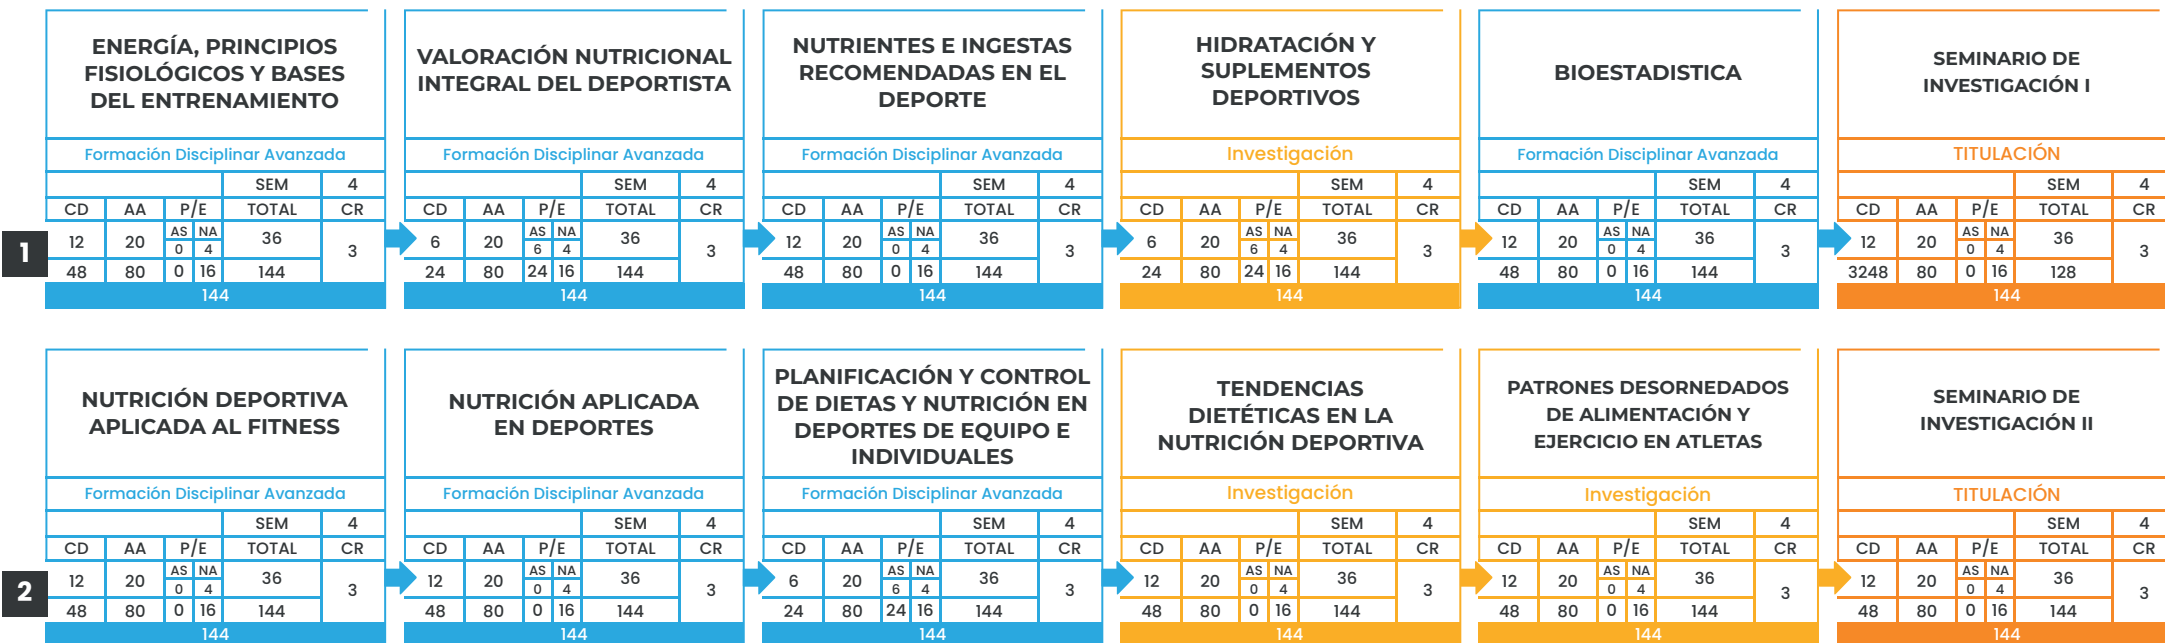

### MALLA CURRICULAR

UNIDAD DE ORGANIZACIÓN DEL APRENDIZAJE	CD	AA	P/E		TOTAL HORAS	%	MÓDULOS	CRED.
			AS	NA				
PROFESIONAL AVANZADA	336	560	48	112	1056	59%	7	22
INVESTIGACIÓN	144	240	24	48	456	25%	3	10
UNIDAD DE TITULACIÓN	96	160	0	32	288	16%	2	6
<b>TOTAL</b>	<b>576</b>	<b>960</b>	<b>72</b>	<b>192</b>	<b>1800</b>	<b>100%</b>	<b>12</b>	<b>38</b>

PAO 1			
CD	240	864	
AA	480		
P/E	AS		48
	NA		96
CRÉDITOS	18		
SEMANAS	24		

PAO 2			
CD	264	864	
AA	480		
APE	AS		24
	NA		96
CRÉDITOS	18		
SEMANAS	24		